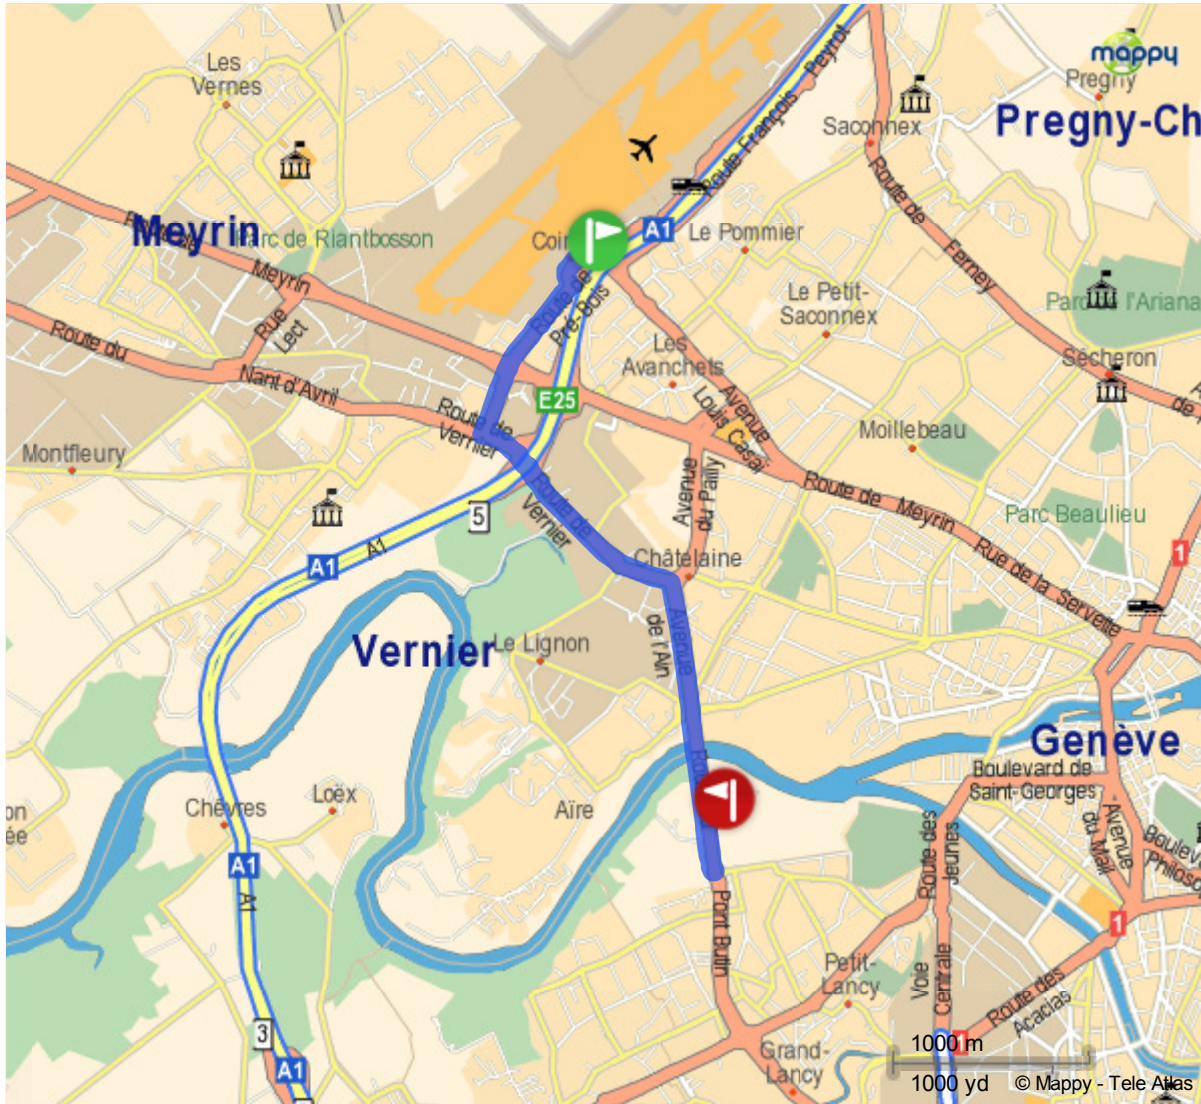

Impression de la feuille de route

Ball Trap Club, Genève

📍 Meyrin, Suisse à Route du Pont Butin Genève

Résumé de l'itinéraire

Résumé de l'itinéraire

Véhicule: **Voiture de taille moyenne**Durée (1) : **0h06**Distance: **4 km**

Note de frais

Carburant: **0.49 € (0l)**Indemnités: **0.00 €**

Feuille de route

Départ : **Route de l'Aéroport**, Cointrin, Suisse

0h00

0 m

1  Prendre à droite **Route de Pré-Bois** et continuer sur 960 m 0h00 386 m

VERNIER

2  Prendre à gauche **Route de Vernier** et continuer sur 1,3 km 0h02 1,3 km

CHÂTELAINE

3  Prendre à droite Avenue de l'Ain et continuer sur 731 m 0h03 2,6 km

4  Continuer tout droit **Route du Pont Butin** sur 909 m 0h04 3,4 km

0h05

4 km

(1) Horse pause, conditions normales de météo et trafic